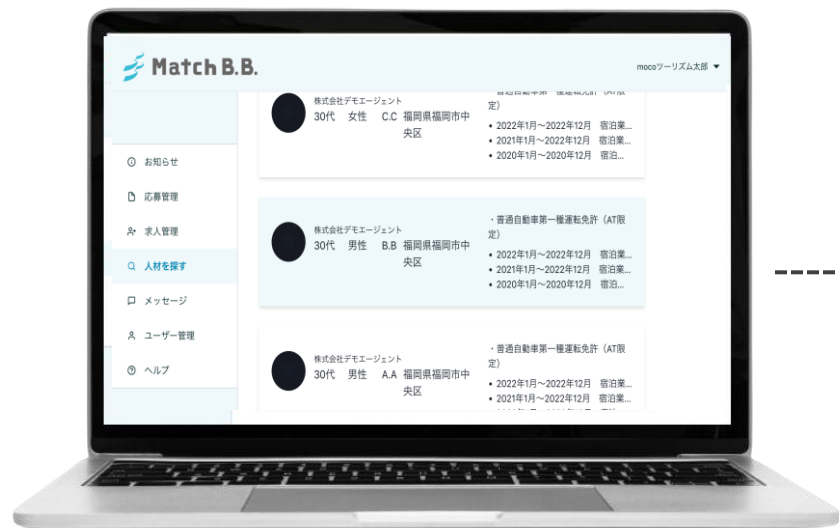

02 Match B.B.の機能紹介

必要最小限の**シンプル**な管理画面で構成。
直感的な操作で、簡単に利用できる。

主要機能

機能 1 応募管理

人材会社からの人材提案を一括管理

機能 2 求人管理

求人募集の作成・修正

オススメ機能♪

機能 3 人材を探す

各人材会社が登録している求職者情報を閲覧し、
欲しい人材へ逆オファー打診が可能。

注1 簡易なプロフィールのみ閲覧可能。個人情報には閲覧できません。
注2 オファーは人材会社へ通知されます。求職者へ直接連絡はできません。

機能 4 メッセージ

人材会社とメッセージ機能にてコンタクトが可能。
質問が手軽に行えます。