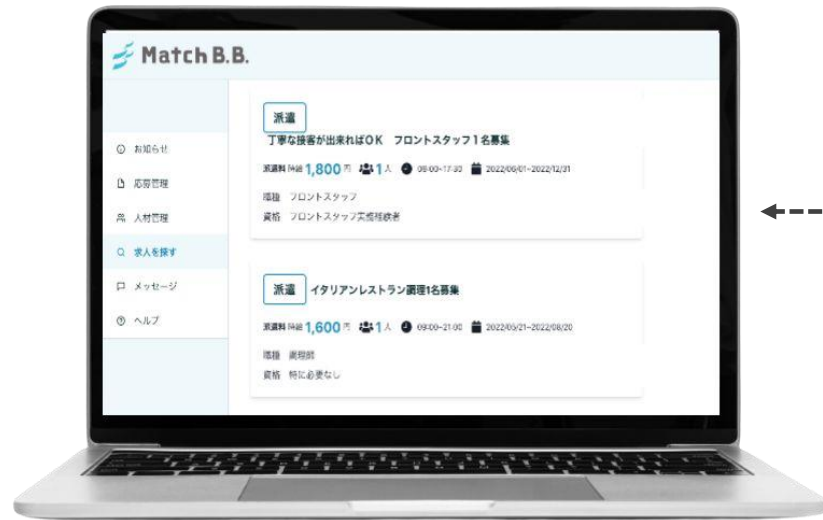

Technology for recruit

B to B 人材マッチングプラットフォーム

目次

- 01** MatchB.B.とは
- 02** MatchB.B.の機能紹介
- 03** 会社概要
- 04** お申し込み・お問い合わせ

01 Match B.B.とは

Match B.B.とは

独自の審査を通過した、**厳選された人材会社**と**採用ニーズのある企業**を繋ぎ、採用のDX化を実現するプラットフォームです。

解決

MatchB.B.が解決する5つの採用課題

Case 1 求人を出しても、応募が集まらない

Case 2 欠員が出た為、早急に採用したい

Case 3 募集広告費を抑えて採用したい

Case 4 多くの選択肢の中から、真に最適な人材を選びたい

Case 5 複数の人材会社の管理を一元化したい

01 Match B.B.とは サービスの仕組み